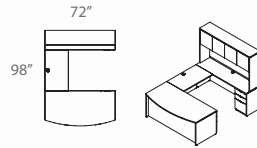

Un accord équitable entre le caractère décisif et la douceur des courbes. Vous apprécierez cet espace tout naturel pour un entretien décontracté.

Moka • solution 07

The perfect agreement.
Decisive character and softness
of curves. You will appreciate
this all natural space for an
informal meeting.