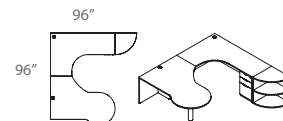

| VERSATILE | FLEXIBLE