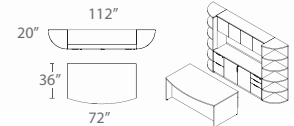

Moka • solution 09