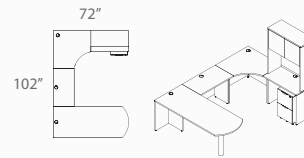

Évocation de contrastes pour un bureau audacieux et stimulant ou impression en duo couleur sobre pour un style élégant. Avec Moka, c'est la liberté d'expression pour composer une ambiance à votre image.

Slight contrasts for an audacious and stimulating office. Sober dual colors for an elegant style. Moka, the freedom to create an atmosphere of your own.

Moka • solution 06