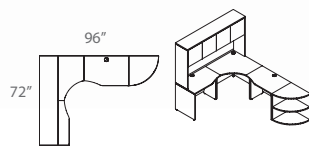

moka

• Blanc antique & cerisier tabac • Antique white & tobacco cherry

Moka • solution 04